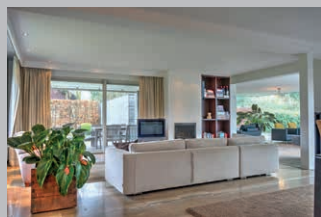

Prachtige objecten voor de fijnproever!!!

RIETHOVEN, ELZERIJS 5

Waar vind je dit nog? Op ruim 1 hectare grond is deze royale split level bungalow (ca 1.690 m³) gelegen op fietsafstand van ASML/MMC/HTC (5km) en het centrum van Eindhoven (13km). De villa is niet alleen voorzien van een riante living maar beschikt ook over 4 slaapkamers, 2 badkamers en een grote multifunctionele ontspanningsruimte met bar, fitness, filmwand en (binnen)zwembad. Prachtig aangelegd bosrijkperceel met natuurvijver en buitenzwembad.

STARTPRIJS: € 980.000,= k.k. (bieden vanaf)

LEENDE, HALFEINDSCHESTRAAT 27

Keurig onderhouden, vrijstaand en geïsoleerd woonhuis met inpandige garage, moderne keuken, verdieping met 4 ruime slaapkamers en complete badkamer. Grote en groene tuin met optimale privacy gesitueerd op het zuiden en gelegen op een perceel van 450 m².

STARTPRIJS: € 429.000,= k.k. (bieden vanaf)

WAALRE, PHLOXLAAN 1

Vrijstaande, verbouwde en gemoderniseerde villa met o.a. riant souterrain met wellness (sauna, stoombad en lounge ruimte), luxe leefkeuken, royaal uitgebouwde living met grote glazen wand met uitzicht op de tuin, 5 slaapkamers, 2 badkamers en onder architectuur aangelegde rondom tuin met verwarmd buitenzwembad. Gelegen in rustige villawijk op een privacy-biedend perceel van bijna 1.820 m².

STARTPRIJS: € 1.300.000,= k.k. (bieden vanaf)

“ZEEMAN ZOEKT LANDHUIS”

Dat komt vast goed met Best Intermediair Vastgoed Makelaardij

Stel, u hebt jarenlang gevaren. En u hebt de wind mee gehad. Dus u besluit aan wal te blijven en een mooi, groot landhuis te kopen. De thuishaven waar u altijd van droomde. Maar waar en hoe vindt u uw droomhuis?